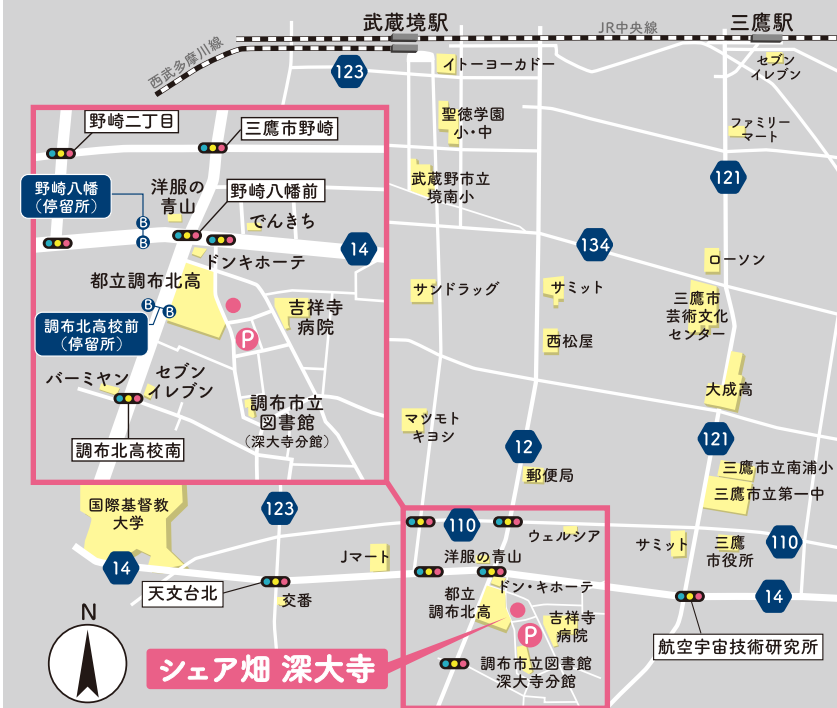

アクセス

サポート付き農園

シェア畑

深大寺

📍 現地所在地

調布市深大寺北町5-37-3

🚲 自転車での来園

武蔵境南口から 12分
三鷹駅南口から 14分

🚗 車での来園

武蔵境駅から 14分
三鷹駅から 14分
調布駅から 15分

🚌 バスでの来園

武蔵境駅南口から 7分
小田急[境92]吉祥寺駅中央口行乗車、「野崎八幡」下車後、徒歩4分
調布駅北口から 13分
小田急[吉06]吉祥寺駅行または、小田急[鷹56]三鷹駅南口行乗車、「調布北高校前」下車後、徒歩4分

周辺MAP

広域MAP