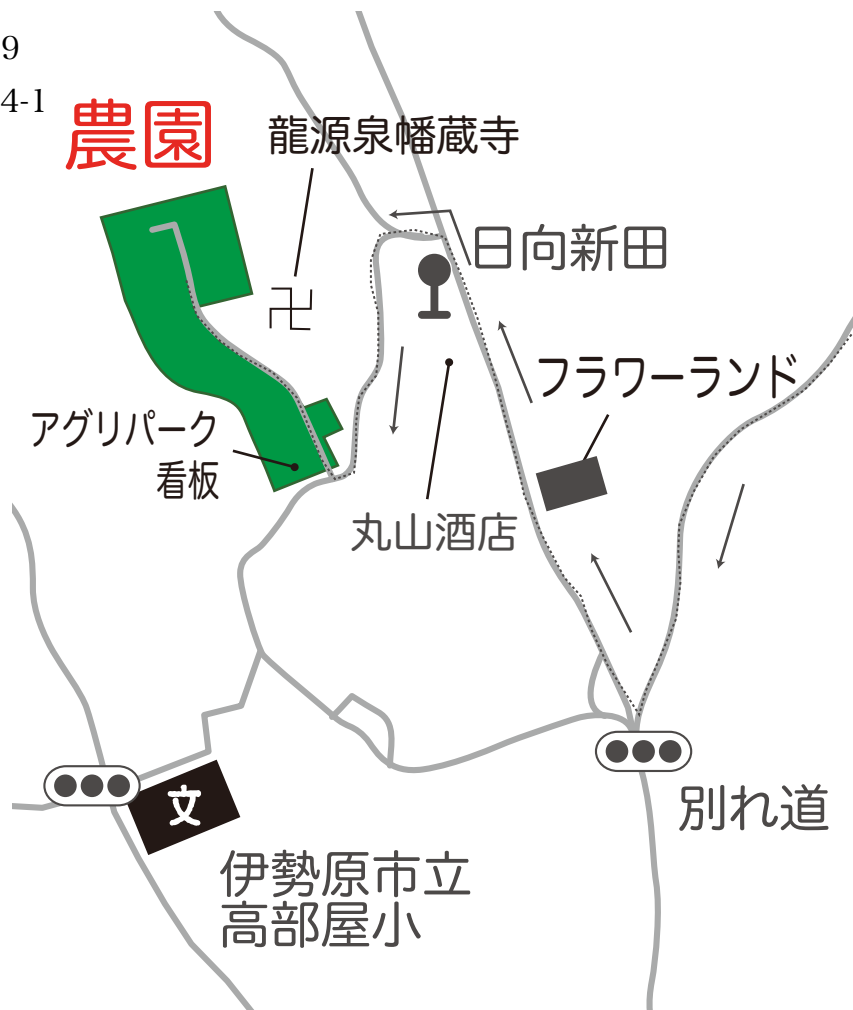

アクセス

現地住所：神奈川県伊勢原市西富岡1399

カーナビ：神奈川県伊勢原市西富岡1284-1

車でのご来園

東名高速道路厚木ICより15分

- ・横浜方面より：保土ヶ谷インターより約1時間、860円
- ・東京方面より：池尻出入口より約1時間10分

バスでのご来園

小田急 伊勢原駅からは 北口3番乗り場よりバスに乗り、「日向新田 (ひなたしんでん)」から徒歩9分

バス停「日向新田」からの徒歩ルート

- ①バスの進行方向へ歩き、初めの左側の道へ入る。
- ②次の二股の分かれ道を左
- ③そのまま300m直進すると、アグリパークの看板があります。

広域MAP